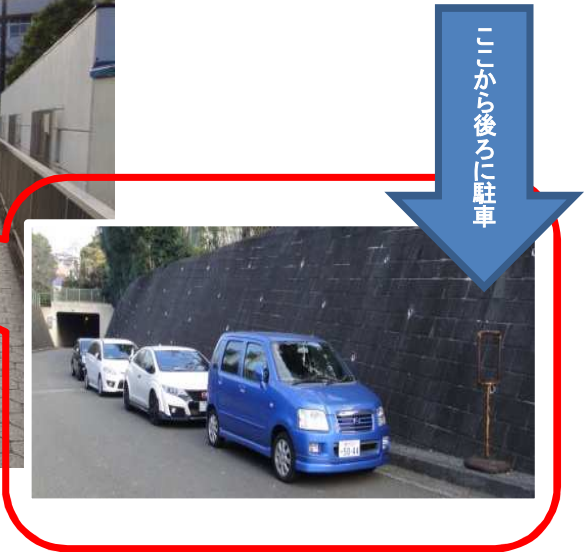

交差点「秋葉小・中入口」から入る。

車の入口

徒歩の入口

階段をのぼる

まっすぐ進む

まだまだ進む

正面の校舎目指してあと少し

テニスコート脇を通り、校舎の裏側から  
小学校の体育館へ向かう

細い通路をまっすぐ歩く

足元の段差に気を付け、校舎裏側へ抜ける

外灯がないので暗闇注意

右は中学校の体育館  
目的地はさらに奥

小学校体育館の外扉に到着

ようこそ！  
秋葉小学校体育館へ！

さあ、思いっきり動くぞ~~~~♪